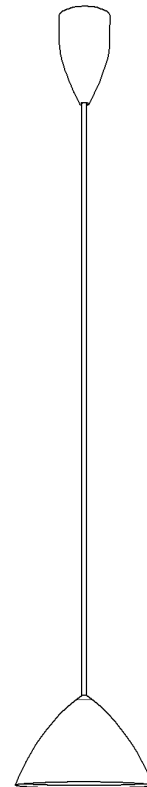

部番	部品名	材質	数量	摘要	
1	引掛シーリングボディ	ユリア樹脂	1		
2	引掛シーリングキャップ	ユリア樹脂	1		
3	フランジカバー留め金具	SPC	1	ユニクロ処理	
4	フランジカバー	SPC	1	セード同色仕上げ	
5	コードクランプ	PC	1		
6	コード(キャブタイヤ)	S-HVCTF-B	1	φ6 セードと同色	
7	専用トップニッブル	BsBM	1	セード同色仕上げ	
8	E17 ソケット	磁器	1		
9	LEDランプ (E17)		1	LDA5L 電球色付属	
10	セード (内面白色塗装)	-W	SPC	1	オフホワイト高光沢塗装
		-GP			グラファイト艶消し塗装

⚠ 安全に関するご注意

- ・この器具は非防水です。湿気が多い場所や屋外で使用しないでください。漏電火災・感電の原因となります。
- ・屋内天井吊下専用器具です。傾斜天井等指定以外の取付を行うと火災・器具落下の原因となります。
- ・吊り高さ調節可能式です。
- ・E17のLED電球が標準仕様の器具です。60W以下のクリプトン球も使用可能です。
- ・付属LED電球の場合、調光器との併用はできません。

※施工方法と使用上の注意は、取扱説明書を御覧下さい。

単位: mm
尺度: 1/5

ALTELUX

適合ランプ:
E17 LEDランプ 5.4W以下
LDA5L 付属

口金: E17 質量: 0.6kg

型式: **天井吊下げ灯**

DESIGN: Y.Nakatani

CHECK: