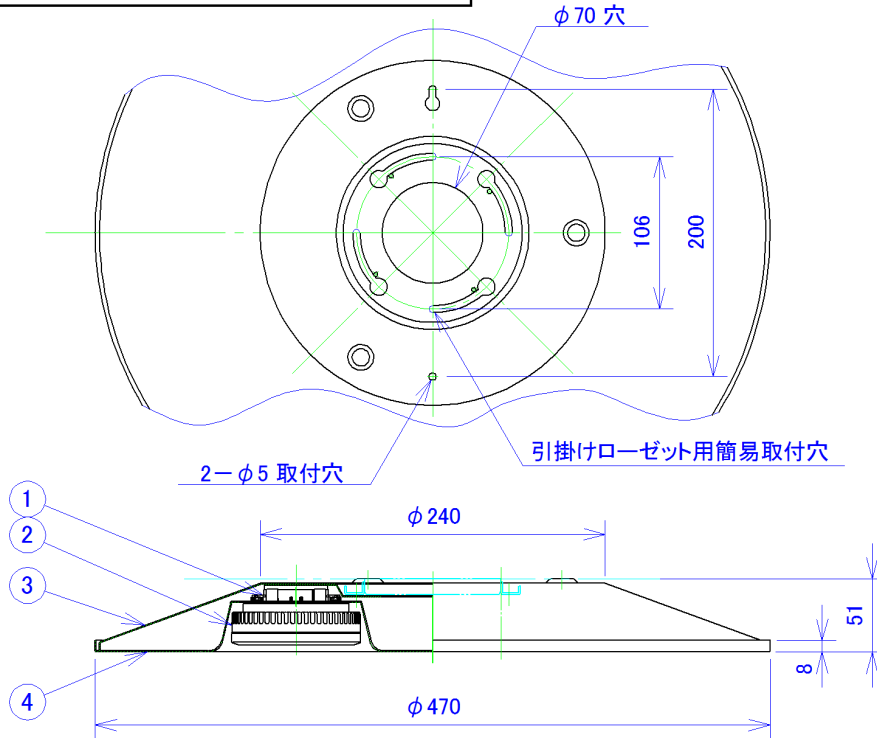

⚠ 安全に関するご注意

- この器具は非防水です。湿気の多い場所や屋外で使用しないでください。漏電火災・感電の原因となります。
- 屋内天井直付専用器具です。傾斜天井等指定以外の取付を行うと火災・器具落下の原因となります。
- 取付は、引掛ローゼットによる簡易取付、又は木ネジによる天井直取付。電源は引掛シーリングによる接続です。
- GX53ベースの、LEDユニットフラット形6W専用器具です。
- 調光器との併用はできません。

※施工方法と使用上の注意は、取扱説明書を御覧ください。

部番	部品名	材質	数量	摘要
1	GX53ソケット	PC	3	BJB 26.750.1004
2	LEDユニットフラット形	6.9W	3	LDF7L-GX53/2
3	本体	SPC	1	オフホワイト塗装
4	本体下面カバー	アルミ	1	オフホワイト塗装

	単位: mm 尺度: 1/5	適合ランプ: LEDユニットフラット形 6.9W (東芝) LDF7L-GX53/2 電球色 ビームの開き100° 寿命40000時間	型式: 天井直付け灯	品名: Atine 3L
	口金: GX53-1a 質量: 2.2kg	DESIGN: Y.Nakatani CHECK:	型番: C10003-3	