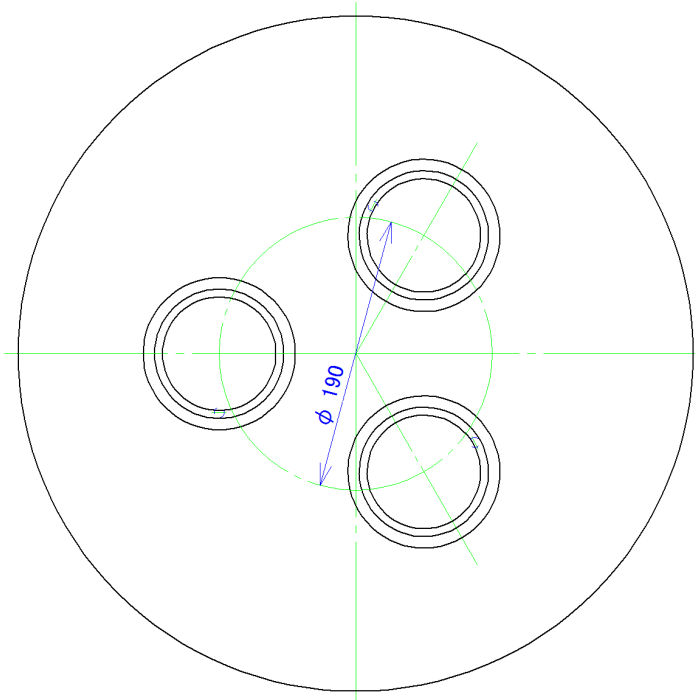

⚠ 安全に関するご注意

- この器具は非防水です。湿気の多い場所や屋外で使用しないでください。漏電火災・感電の原因となります。
- 屋内天井直付専用器具です。傾斜天井等指定以外の取付を行うと火災・器具落下の原因となります。
- 取付は、引掛ローゼットによる簡易取付、又は木ネジによる天井直取付。電源は引掛シーリングによる接続です。
- GX53ベースの、LEDユニットフラット形6W専用器具です。
- 調光器との併用はできません。

※施工方法と使用上の注意は、取扱説明書を御覧ください。

部番	部品名	材質	数量	摘要
1	GX53ソケット	PC	3	BJB 26.750.1004
2	LEDユニットフラット形	6.9W	3	LDF7L-GX53/2
3	本体	SPC	1	オフホワイト塗装
4	本体下面カバー	アルミ	1	オフホワイト塗装

	単位: mm 尺度: 1/5	適合ランプ: LEDユニットフラット形 6.9W (東芝) LDF7L-GX53/2 電球色 ビームの開き100° 寿命40000時間	型式: 天井直付け灯	品名: Atine 3L
	口金: GX53-1a 質量: 2.2kg	DESIGN: Y.Nakatani CHECK:	型番: C10003-3	