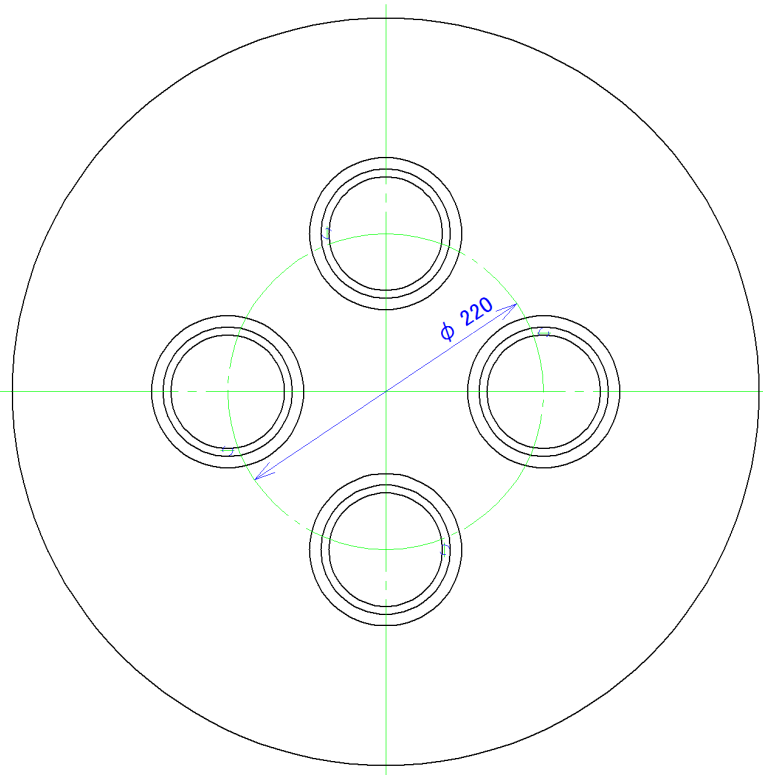

安全に関するご注意

- この器具は非防水です。湿気の多い場所や屋外で使用しないでください。漏電火災・感電の原因となります。
- 屋内天井直付専用器具です。傾斜天井等指定以外の取付を行うと火災・器具落下の原因となります。
- 取付は、引掛けローゼットによる簡易取付、又は木ネジによる天井直取付。電源は引掛シーリングによる接続です。
- GX53ベースの、LEDユニットフラット形6W専用器具です。
- 調光器との併用はできません。

※施工方法と使用上の注意は、取扱説明書を御覧ください。

部番	部品名	材質	数量	摘要
1	GX53ソケット	PC	4	BJB 26.750.1004
2	LEDユニットフラット形	6.9W	4	LDF7L-GX53/2
3	本体	SPC	1	オフホワイト塗装
4	本体下面カバー	アルミ	1	オフホワイト塗装

	単位: mm 尺度: 1/5	適合ランプ: LEDユニットフラット形 6.9W (東芝) LDF7L-GX53/2 電球色 ビームの開き100° 寿命40000時間	型式: 天井直付け灯	品名: Atine 4L
	口金: GX53-1a 質量: 2.8kg	DESIGN: Y.Nakatani CHECK:	型番: C10002-4	