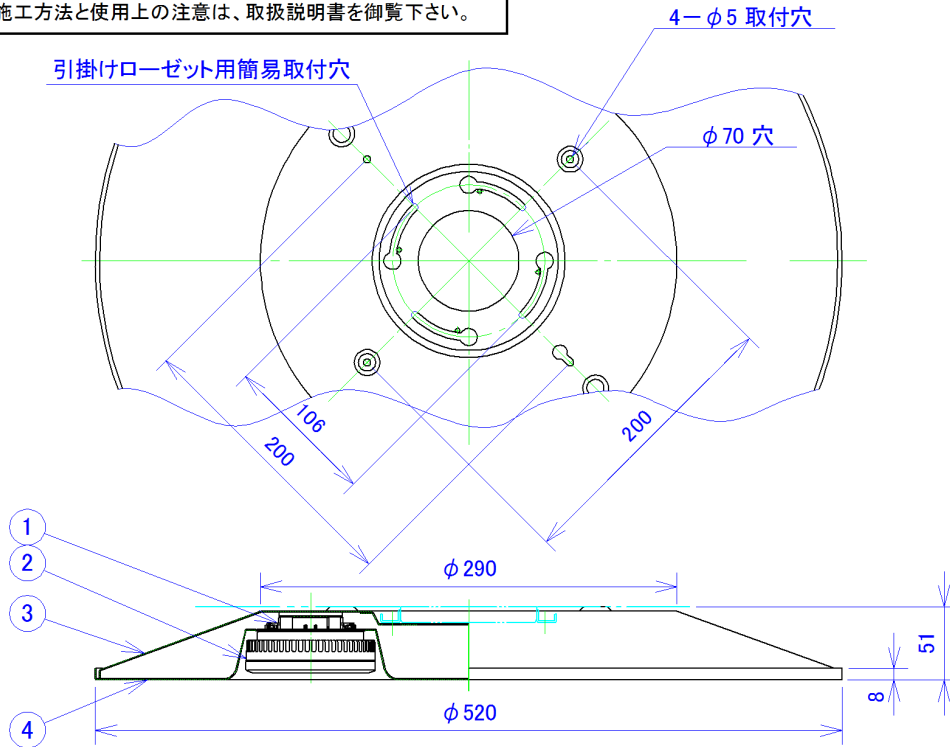

安全に関するご注意

- この器具は非防水です。湿気の多い場所や屋外で使用しないでください。漏電火災・感電の原因となります。
- 屋内天井直付専用器具です。傾斜天井等指定以外の取付を行うと火災・器具落下の原因となります。
- 取付は、引掛けローゼットによる簡易取付、又は木ネジによる天井直取付。電源は引掛シーリングによる接続です。
- GX53ベースの、LEDユニットフラット形6W専用器具です。
- 調光器との併用はできません。

※施工方法と使用上の注意は、取扱説明書を御覧ください。

部番	部品名	材質	数量	摘要
1	GX53ソケット	PC	4	BJB 26.750.1004
2	LEDユニットフラット形	6.9W	4	LDF7L-GX53/2
3	本体	SPC	1	オフホワイト塗装
4	本体下面カバー	アルミ	1	オフホワイト塗装

	単位: mm 尺度: 1/5	適合ランプ: LEDユニットフラット形 6.9W (東芝) LDF7L-GX53/2 電球色 ビームの開き100° 寿命40000時間	型式: 天井直付け灯	品名: Atine 4L
	口金: GX53-1a 質量: 2.8kg	DESIGN: Y.Nakatani CHECK:	型番: C10002-4	