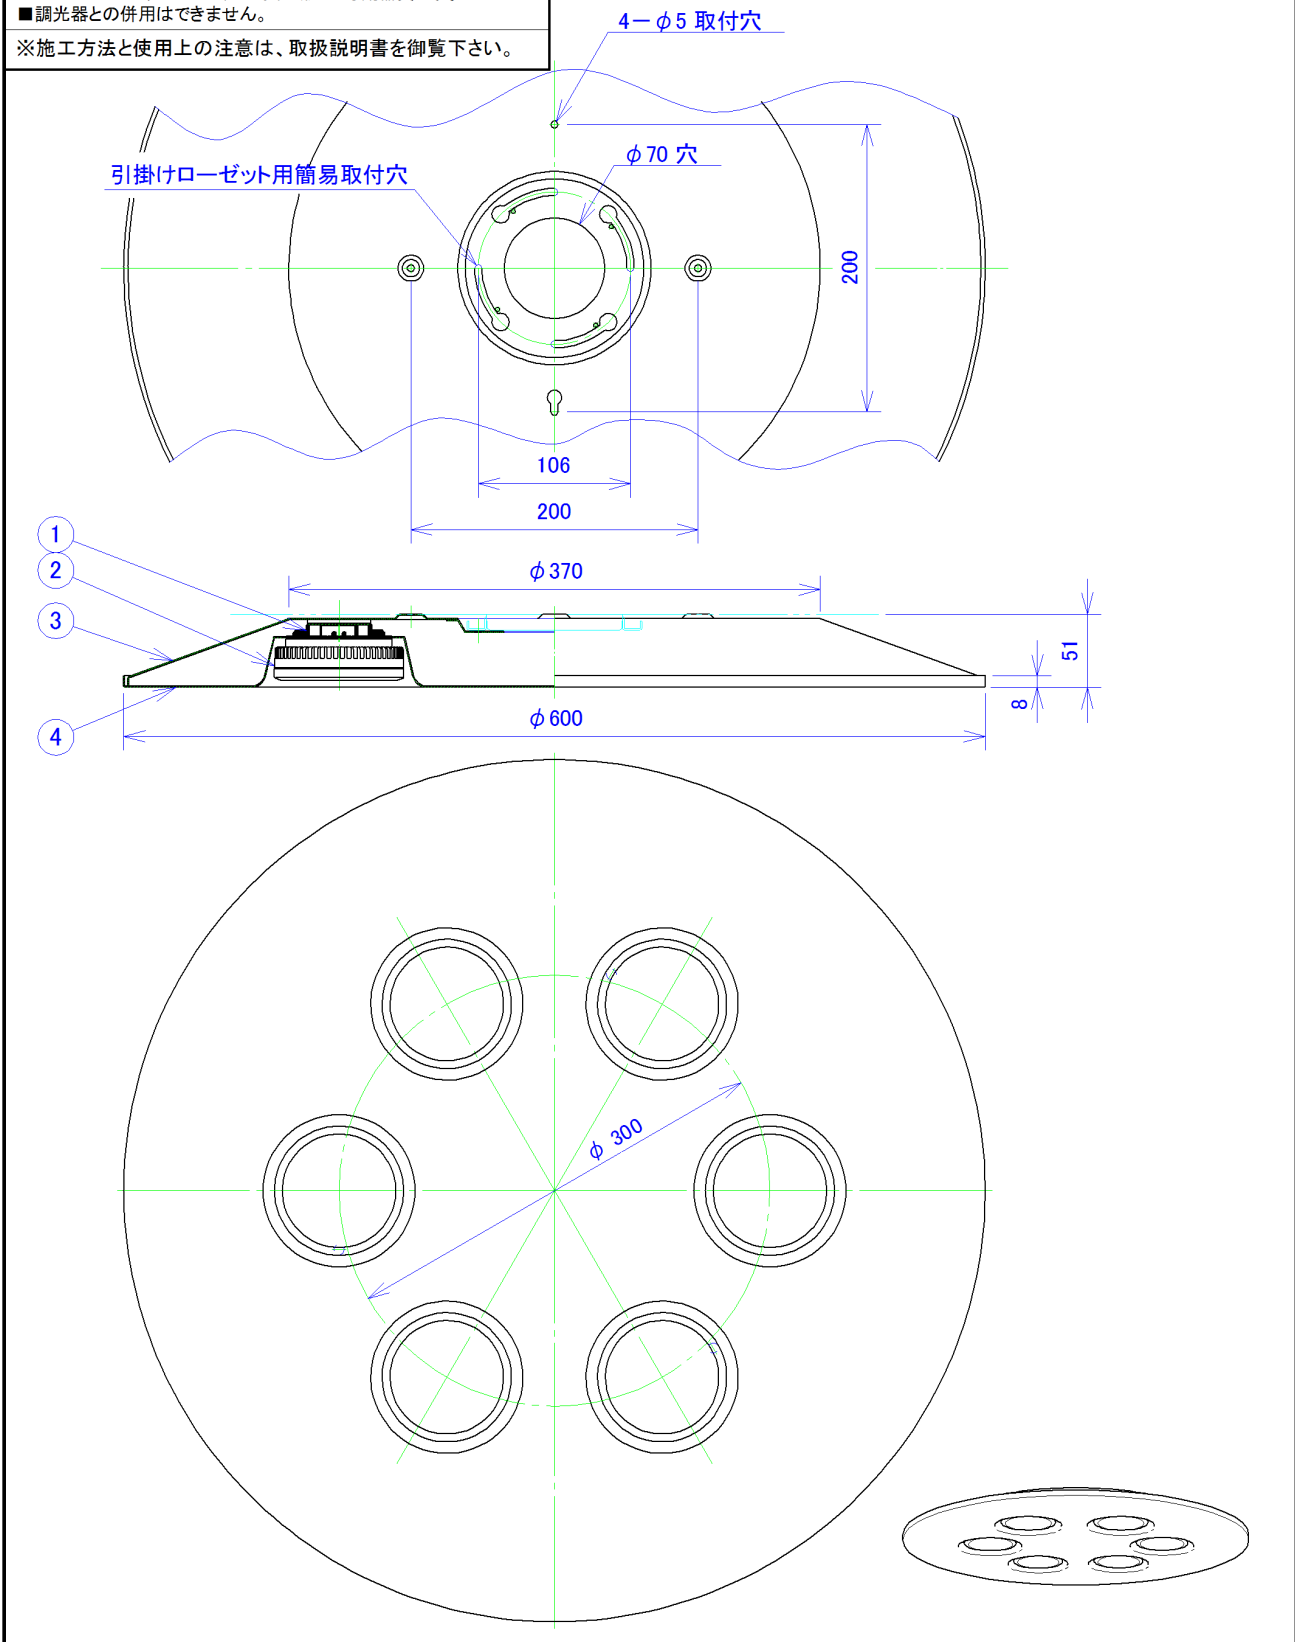

**⚠ 安全に関するご注意**

- この器具は非防水です。湿気の多い場所や屋外で使用しないでください。漏電火災・感電の原因となります。
- 屋内天井直付専用器具です。傾斜天井等指定以外の取付を行うと火災・器具落下の原因となります。
- 取付は、引掛けローゼットによる簡易取付、又は木ネジによる天井直取付。電源は引掛けシーリングによる接続です。
- GX53ベースの、LEDユニットフラット形6W専用器具です。
- 調光器との併用はできません。

※施工方法及び使用上の注意は、取扱説明書を御覧下さい。

部番	部品名	材質	数量	摘要
1	GX53ソケット	PC	6	BJB 26.750.1004
2	LEDユニットフラット形	6.9W	6	LDF7L-GX53/2
3	本体	SPC	1	オフホワイト塗装
4	本体下面カバー	アルミ	1	オフホワイト塗装

	単位: mm 尺度: 1/5	適合ランプ: LEDユニットフラット形 6.9W (東芝) LDF7L-GX53/2 電球色 ビームの開き100° 寿命40000時間	型式: <b>天井直付け灯</b>	品名: Atine 6L
	口金: GX53-1a	質量: 3.8kg	DESIGN: Y.Nakatani CHECK:	型番: C10001-6